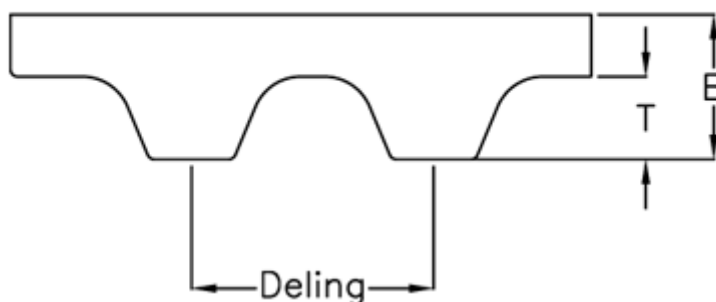

Varenummer: 602776210602

Beskrivelse: Gates tandrem Syncropower PU 6 T2.5 600

Mål

Antal tænder	= 240
Bredde	= 6
Deling	= 2.5
Højde B mm	= 1.3
Højde T mm	= 0.7
Længde	= 600
Type	= PU 6 T2,5 600